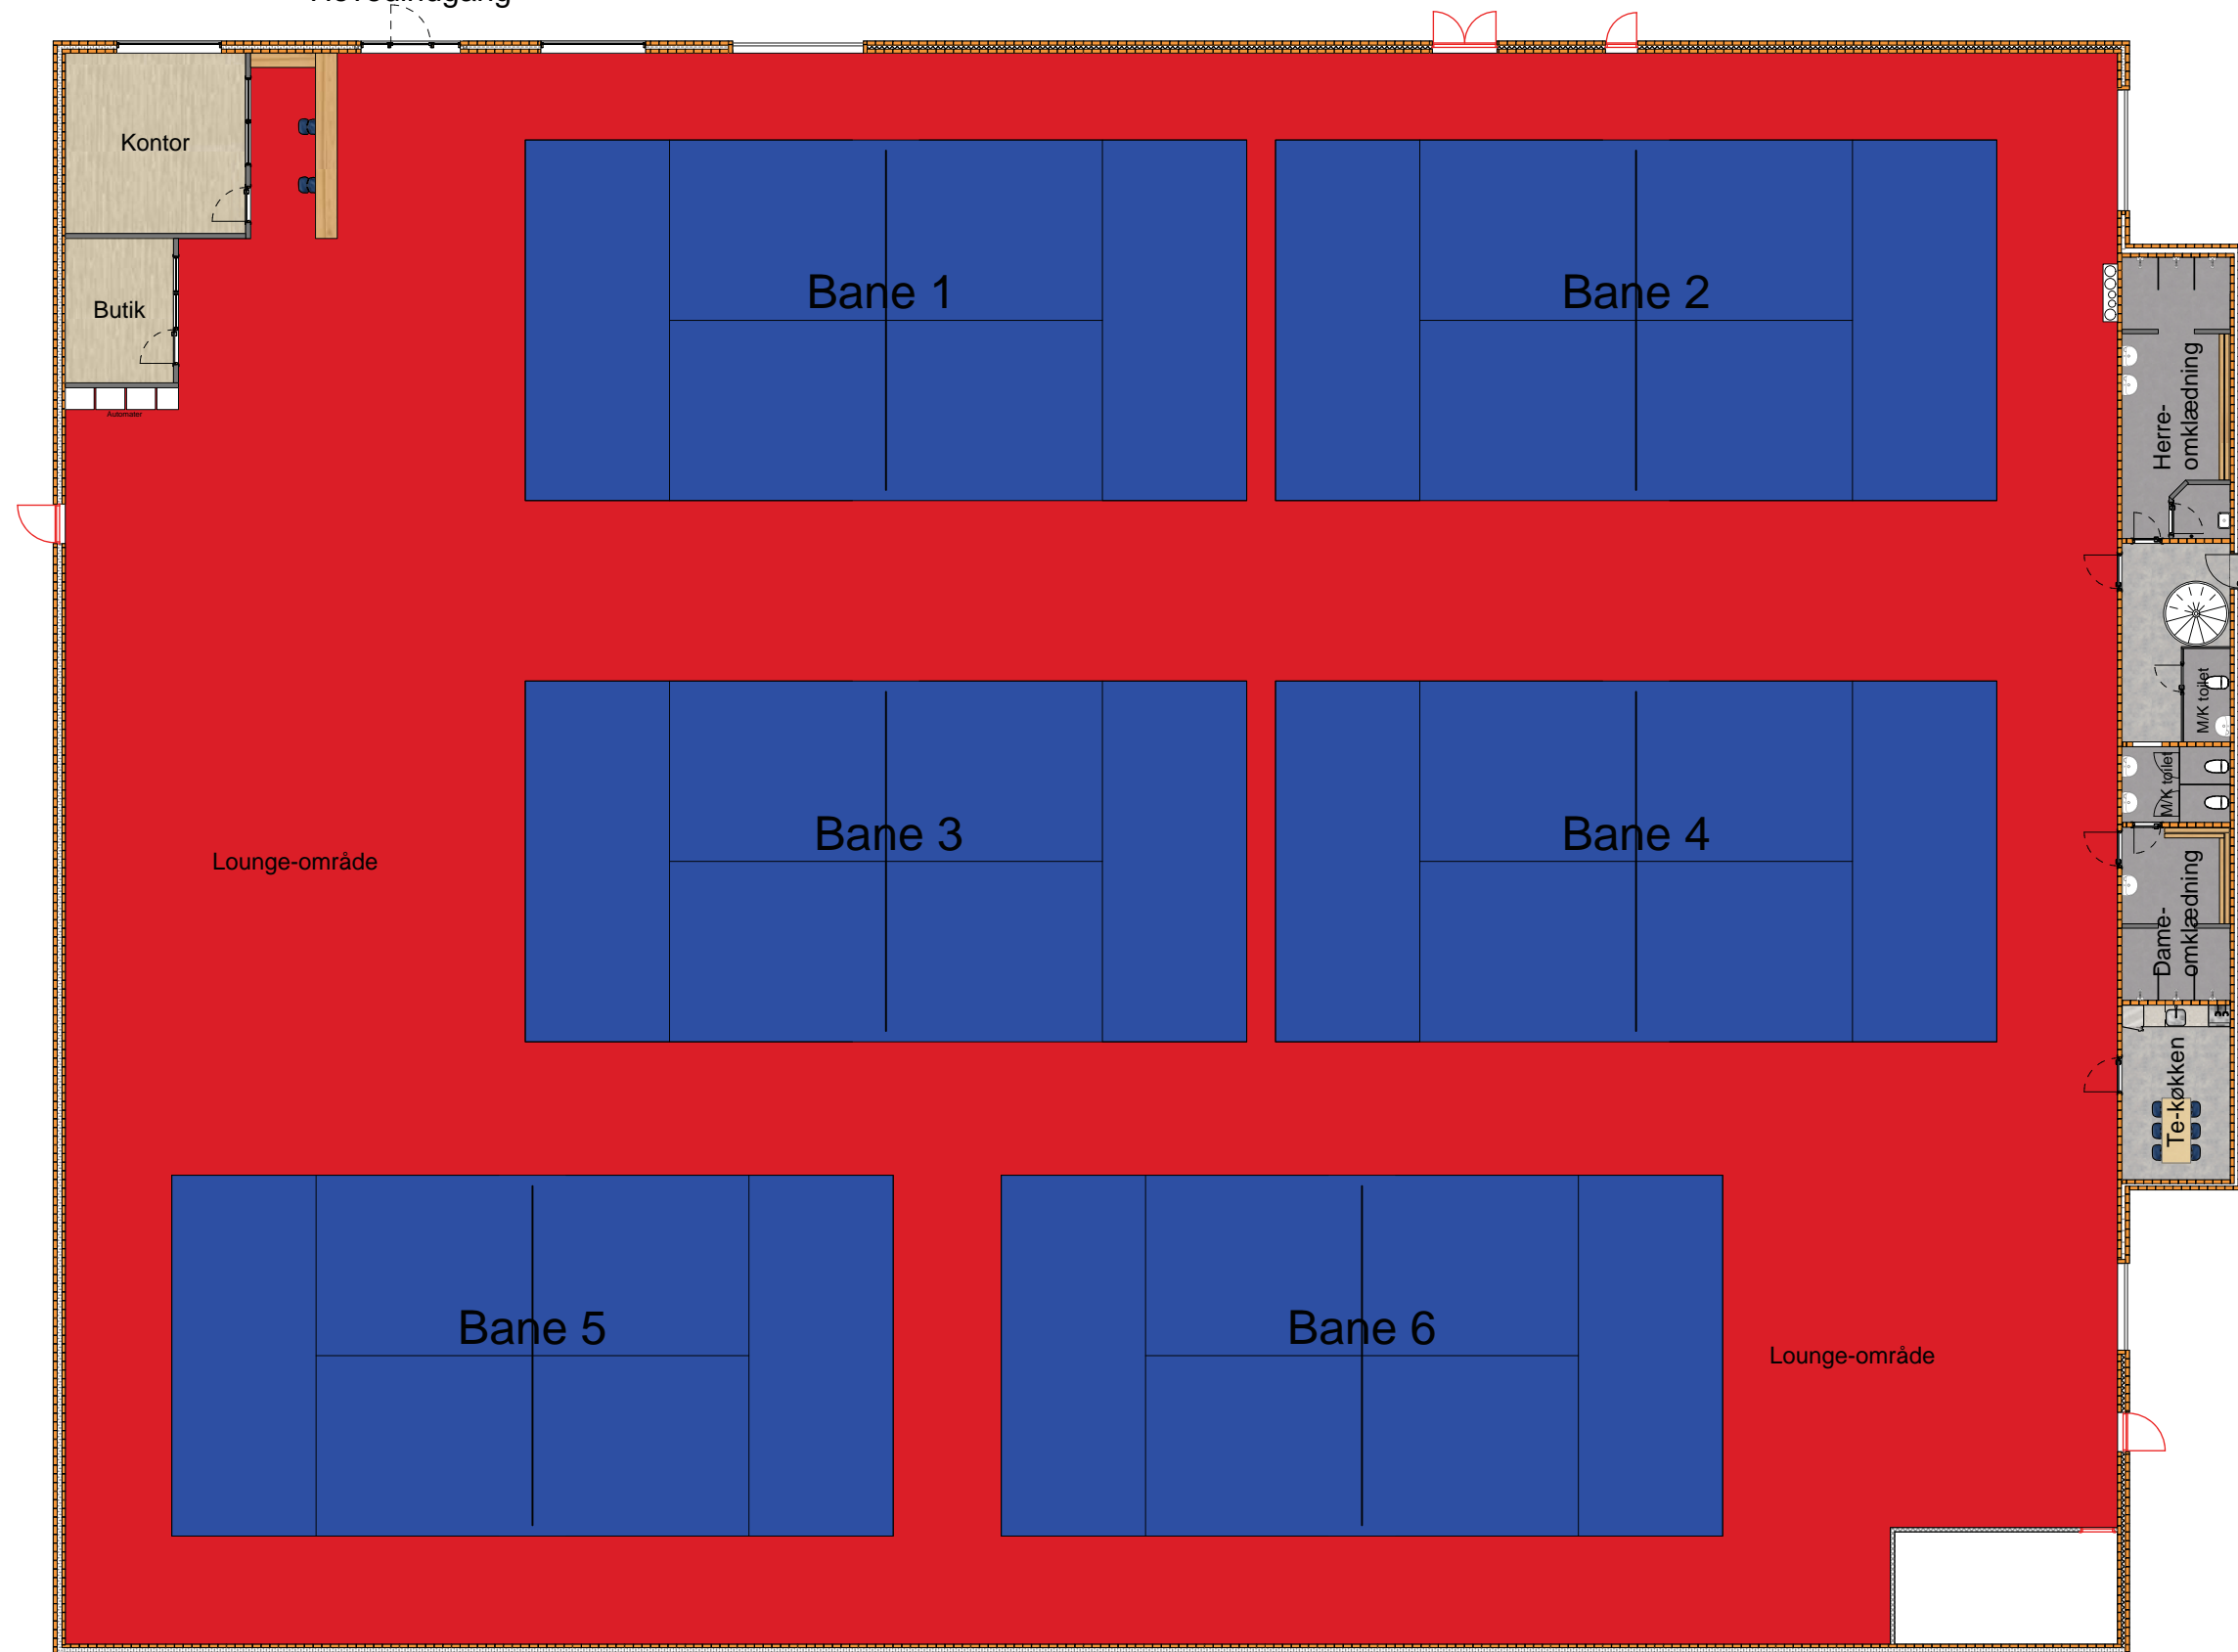

Hovedindgang

Kontor

Butik

Bane 1

Bane 2

Herre-omklædning

M/K toilet

M/K toilet

Dame-omklædning

Te-køkken

Lounge-område

Bane 3

Bane 4

Bane 5

Bane 6

Lounge-område